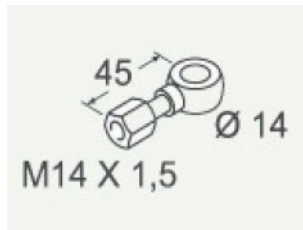

Banjobolt
M 10 X 1 mm, L 25 mm
Varenr.: 9060235
M 14 X 1,5 mm, L 32 mm
Varenr.: 9060240

Kobberskive
D 10 mm X 14 mm

Varenr.: 9060220

D 14 mm X 18 mm

Varenr.: 9060230

Banjonippel med omløper
M14 X 1,5 mm

Varenr.: 9060207