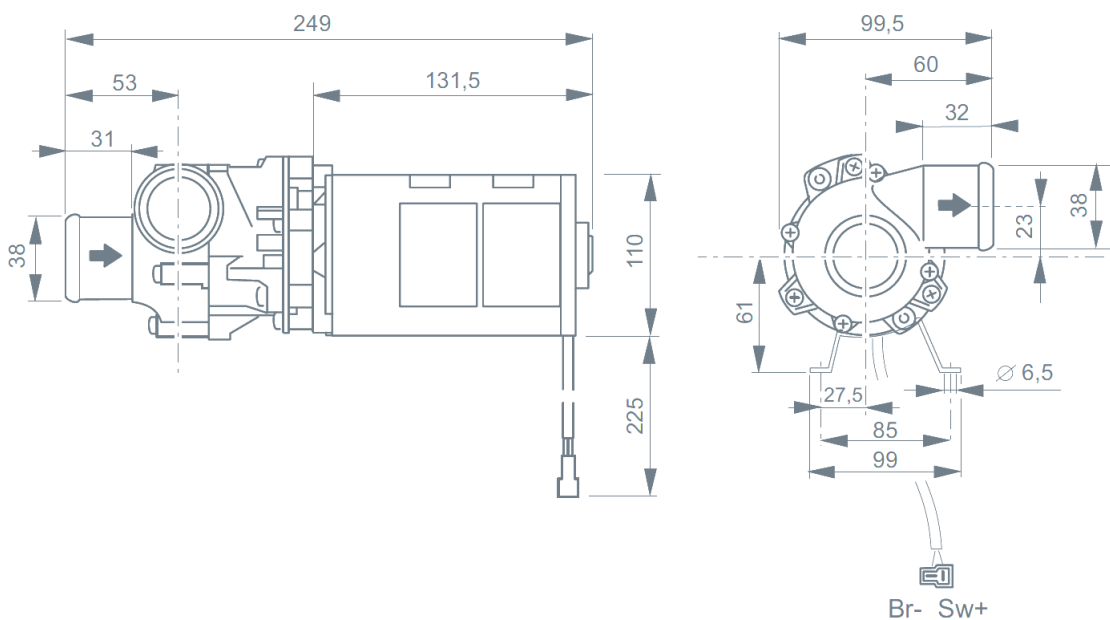

Arbeidstemp.: -40° C till +85°C

Mål: 249 mm x 100 mm x 105 mm

Vekt: 2,2 kg

Aquavent 5000S

Permanent installasjonsposisjon

Målskisse Aquavent 5000S (U4854)

Aquavent 6000C

Aquavent 6000C (U4855)