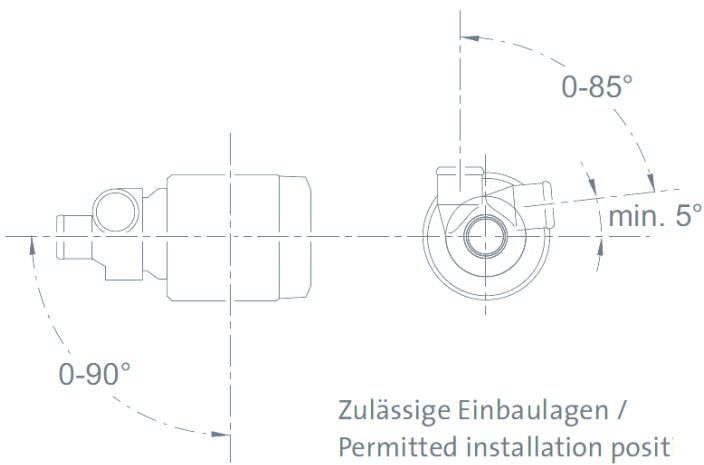

Aquavent 6000C

Permanent installasjonsposisjon