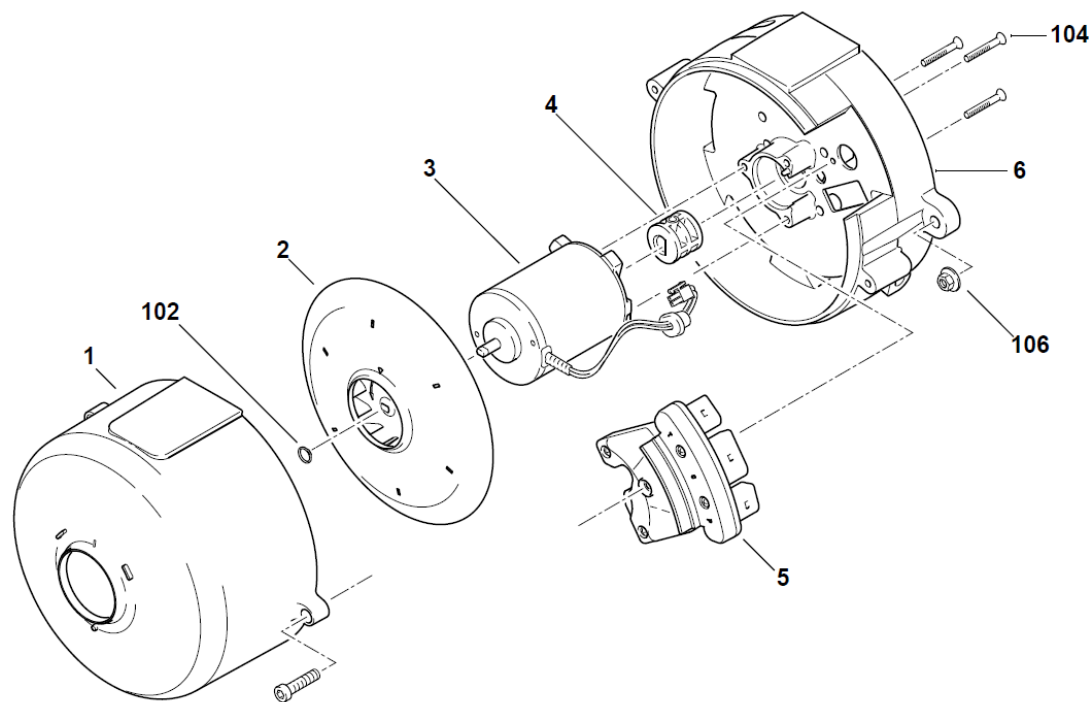

Thermo E

Thermo E

	Thermo E			
Pos	200	320	Beskrivelse	Varenr.
1	1	1	Indsugningsdeksel Thermo E/S	9060115
2	1	1	Viftehjul Thermo E/S	9060120
3	1		Motor Thermo E200	9030018
3		1	Motor Thermo E320	9030014
4	1	1	Kobling Thermo 230-350/Thermo E	9060005
5	1	1	Automatikk SG 1587 E, Thermo E 200-320	9045008
6	1	1	Brennerhus Thermo E	9060139
102	1	1	Lås til viftehjul	9060140
104	3	3	Nedsenket skrue M5x35	9060156
106	2	2	Kombimutter M8	9060100