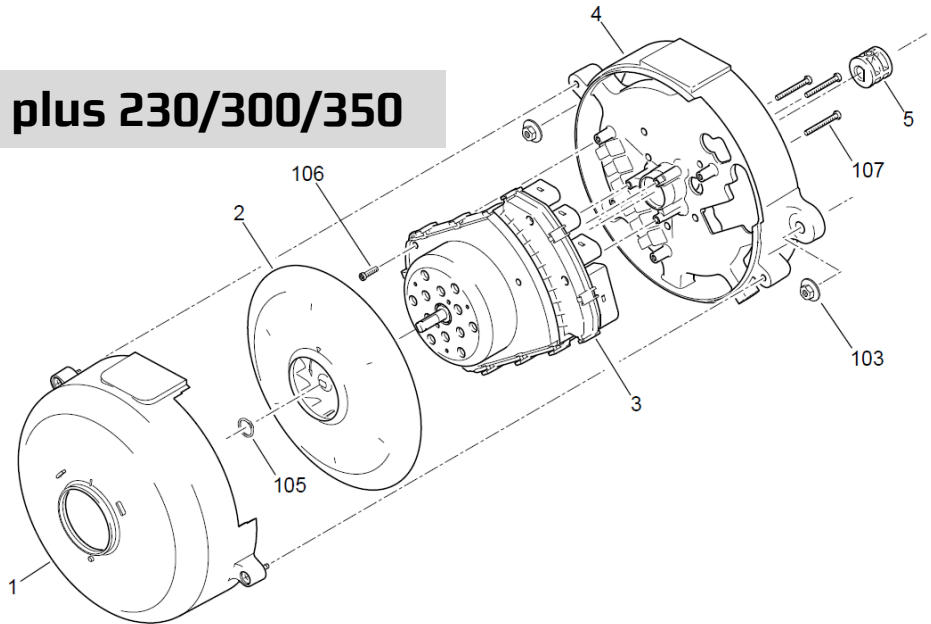

Thermo plus 230/300/350

Pos.	Thermo plus			Beskrivelse	Varenr.
	230	300	350		
1	1	1	1	Innsugsdeksel	11119984A
2	1	1	1	Viftehjul Thermo	9060120
3	1			Automatikk SG 1589 23 kW	11120652A
3		1		Automatikk SG 1589 30 kW	11120653A
3			1	Automatikk SG 1589 35 kW	11120654A
3	1			Automatikk SG 1589 23 kW 70-85 grader, Volvo	111139235A
3		1		Automatikk SG 1589 30 kW 70-85 grader, Volvo	111139236A
3			1	Automatikk SG 1589 35 kW 70-85 grader, Volvo	111139237A
4	1	1	1	Brennerhus, (selges ikke løst)	Komplet brænderhoved udskiftes
5	1	1	1	Kobling Thermo 230-350	9060005