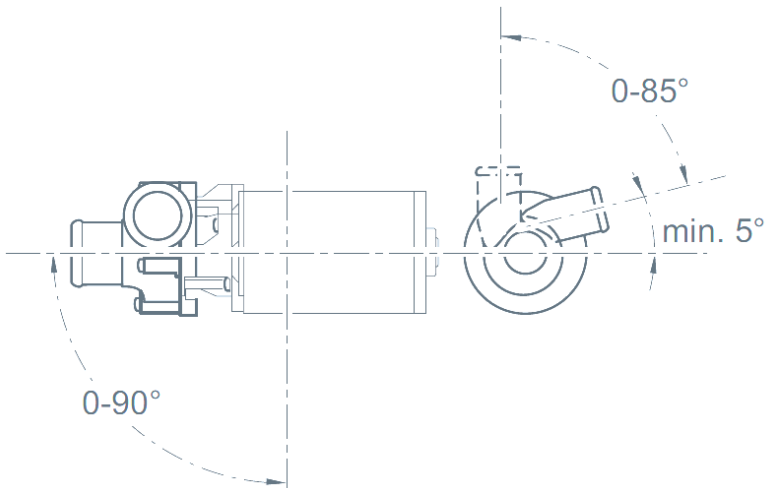

Aquavent 5000

Permanent installasjonsposisjon