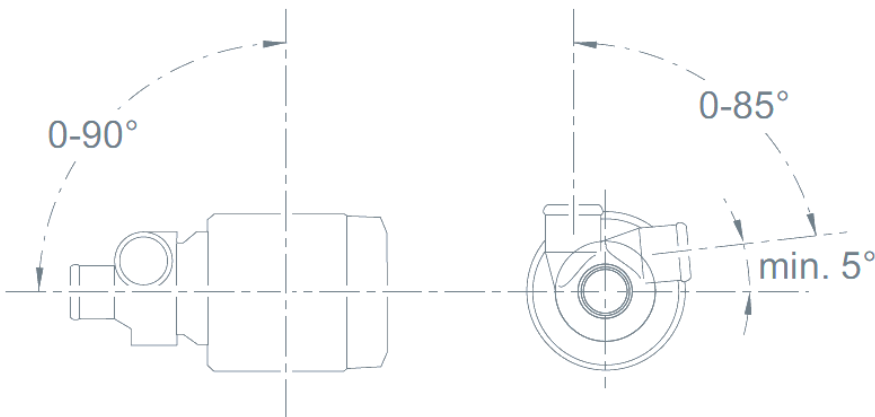

Mål: 229 mm x 115 mm x 115 mm

Vekt: 2,5 kg

Aquavent 4800SC

Permanent installasjonsposisjon

Målskisse Aquavent 4800SC (U4853)

AquaVent 5000

AquaVent 5000 (U4814)

Børstemotor med akseldrevet pumpe