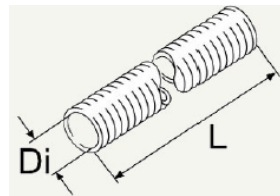

Banjobolt
M 10 X 1 mm, L 25 mm
Varenr.: 9060235
M 14 X 1,5 mm, L 32 mm
Varenr.: 9060240

Kobberskive
D 10 mm X 14 mm

Varenr.: 9060220

D 14 mm X 18 mm

Varenr.: 9060230

Banjonippel med omløper
M14 X 1,5 mm

Varenr.: 9060207