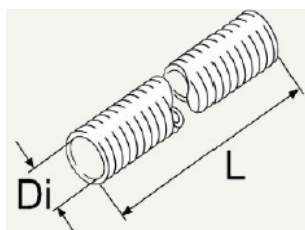

Flexrør til innsugning pap/aluminium
Di 55 mm
(metervare)

Varenr.: 9065021