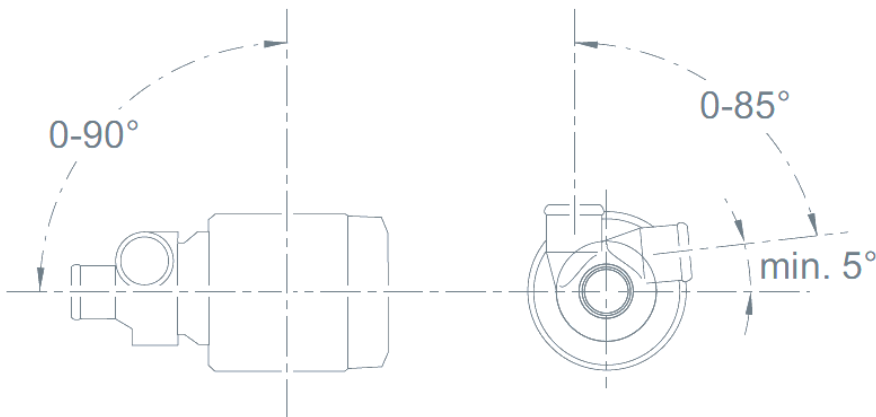

Driftsspenning: 20 till 28 Volt

Effekt: 210 Watt

Arbeidstemp.: -40° C til +85°C

Mål: 229 mm x 115 mm x 115 mm

Vekt: 2,5 kg

Aquavent 6000SC

Permanent installasjonsposisjon

Målskisse Aquavent 6000SC (U4856)