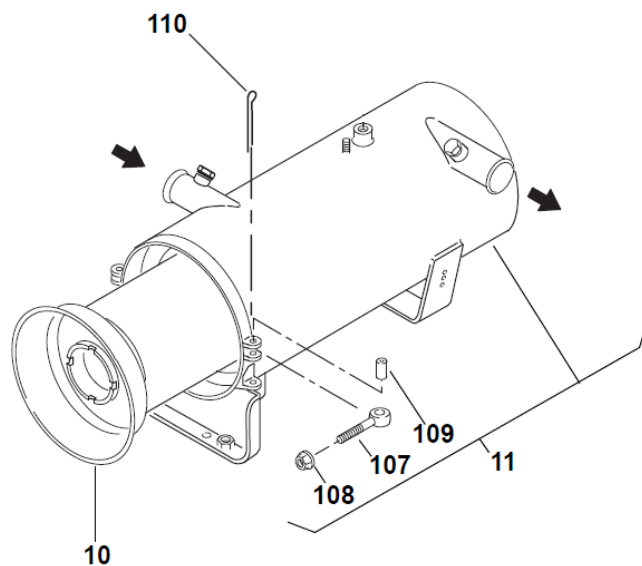

Thermo 230/300/350 DW 230/300/350

	Thermo			DW				
Pos	230	300	350	230	300	350	Beskrivelse	Varenr.
1	1	1	1				Brennerrør	9005025
2	1	1	1				Varmeveksler TH 230/300/350	9010005
10				1	1	1	Brennerrør DW230/300/350	9005015
11				1	1	1	Varmeveksler DW 230/300/350	9010010
107	2	2	2	2	2	2	Øyebolt BM8X40	9060095
108	2	2	2	2	2	2	Kombimutter M8	9060100
109	2	2	2	2	2	2	Rørstift 8x16 ISO8752	9060189
110	1	1	1	1	1	1	Splint DIN94-5X71-St-A3R	9060105