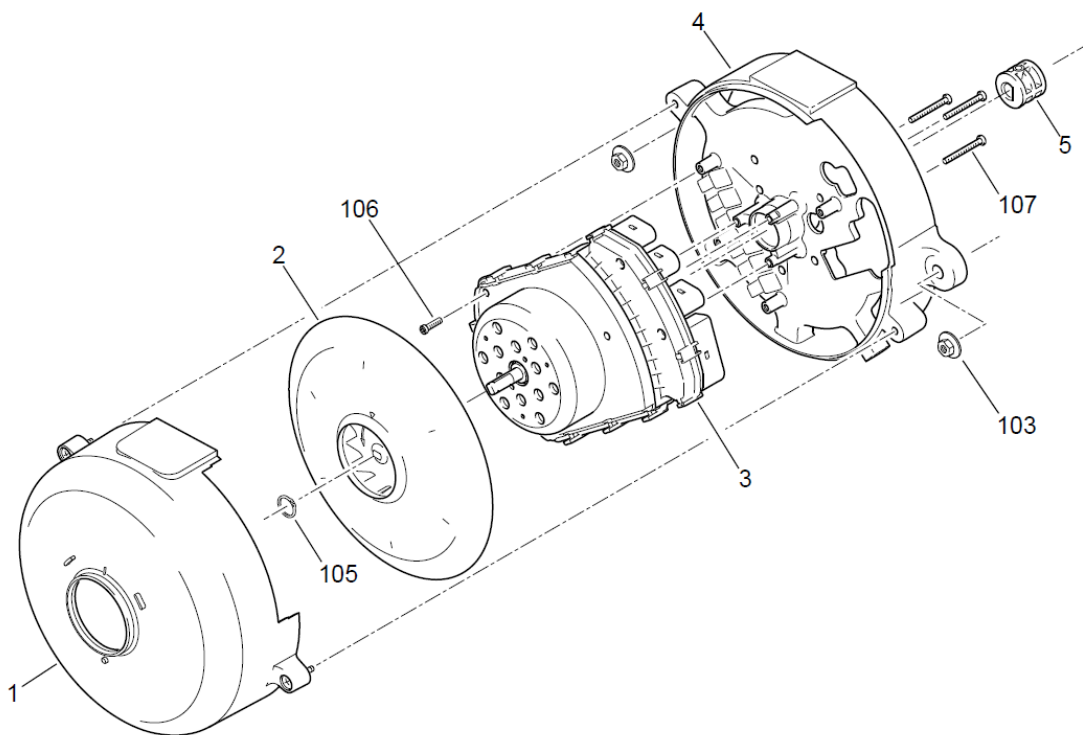

Thermo plus 230/300/350

	Thermo plus			Beskrivelse	Varenr.
Pos.	230	300	350		
103	2	2	2	Kombimutter M8	9060100
105	1	1	1	Lås til viftehjul	9060140
106	1	1	1	Nedsenket skrue M4x12	11120377A
107	3	3	3	Nedsenket skrue M4x35	11120378A