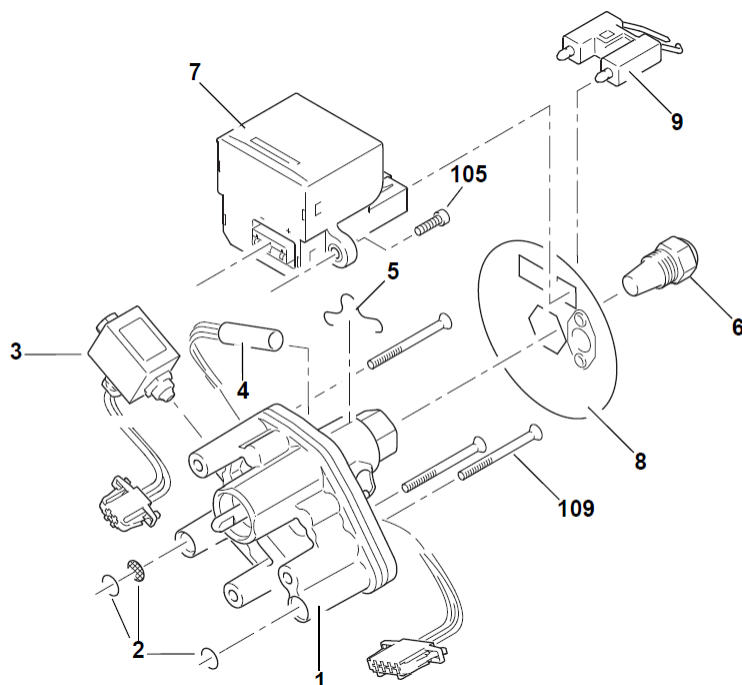

Thermo S

Thermo S							
Pos	160	230	300	350	400	Beskrivelse	Varenr.
1	1					Drivstoffpumpe TH 16 kW	11118533B
1		1	1	1		Drivstoffpumpe TH 23-35 kW	9040070
1					1	Drivstoffpumpe TH S 40 kW	9040071
2	1	1	1	1	1	Pakningssett Drivstoffpumpe	9040020
3	1	1	1	1	1	Magnetventil 24V	9040030
4	1	1	1	1	1	Varmepatron komplett m. Lås	9060157
5	1	1	1	1	1	Lås til varmepatron	9060055
6	1					Høytrykksdyse Thermo S 160	9020001
6		1				Høytrykksdyse Thermo S 230	9020005
6			1			Høytrykksdyse Thermo S 300	9020010
6				1		Høytrykksdyse Thermo S 350	9020015
6					1	Høytrykksdyse Thermo S 400	9020020
7	1	1	1	1	1	Tennspole Thermo S	9055005
8	1	1	1	1	1	Flammeplate Thermo E/S	9060135
9	1	1	1	1	1	Tennelektroder	9055010
105	1	1	1	1	1	Kombiskruer M5x16 DIN 34821	9060177
109	3	3	3	3	3	Nedsenket skrue	9060138