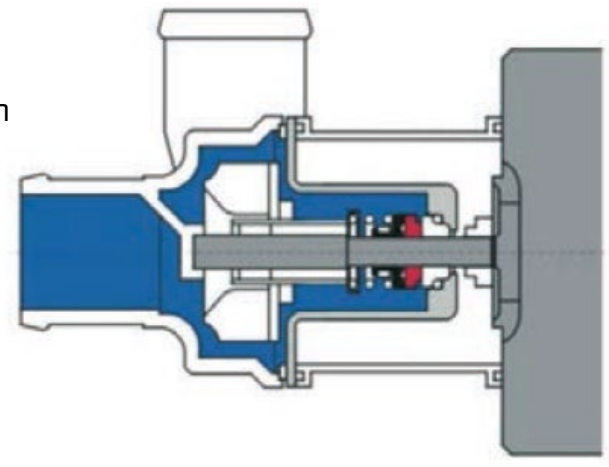

Børsteløs motor med akseldrevet pumpe

Flowkapasitet: 6000 liter / time ved 0,4 bars mottrykk

Driftsspennning: 20 til 28 Volt

Effekt: 210 Watt

Arbeidstemp.: -40° C till +85°C

Mål: 224 mm x 115 mm x 115 mm

Vekt: 2,4 kg