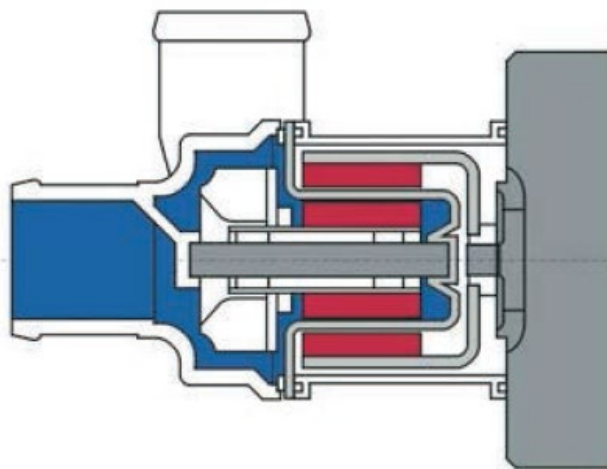

Aquavent 5000S

Aquavent 5000S (U4854)

Børstemotor med magnetdrevet pumpe

Flowkapasitet: 5000 liter / time ved 0,2 bars mottrykk

Driftsspenning: 20 til 28 Volt

Effekt: 104 Watt

Arbeidstemp.: -40° C till +85°C

Mål: 249 mm x 100 mm x 105 mm

Vekt: 2,2 kg