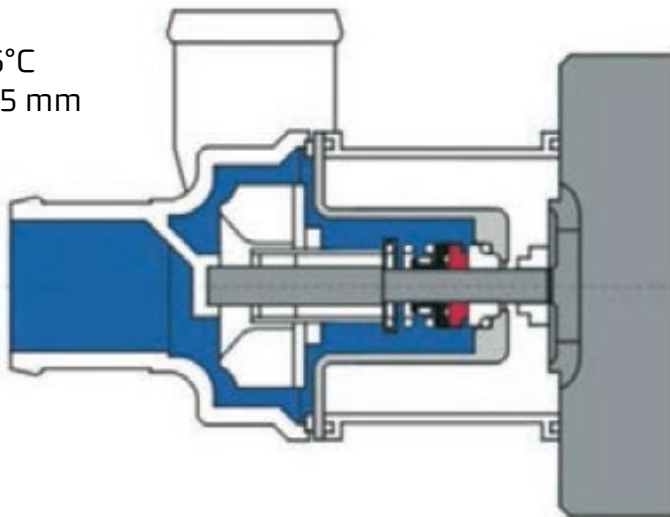

AquaVent 5000

AquaVent 5000 (U4814)

Børstemotor med akseldrevet pumpe

Flowkapasitet: 5000 liter / time ved 0,2 bars mottrykk

Driftsspenning: 20 til 28 Volt

Effekt: 104 Watt

Arbeidstemp.: -40° C till +85°C

Mål: 229 mm x 100 mm x 105 mm

Vekt: 2,1 kg