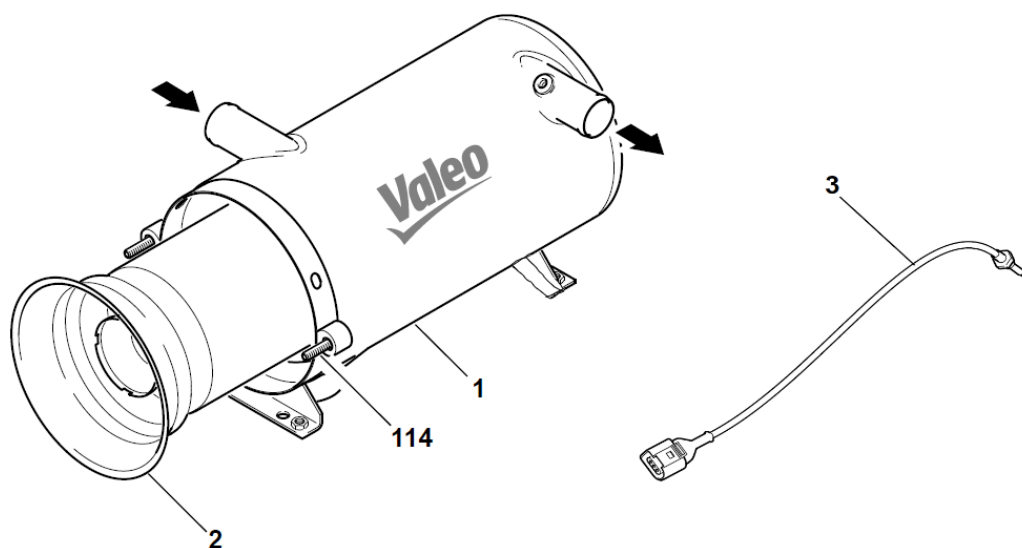

Thermo E

		Thermo E			
Pos	200	320	Beskrivelse		Varenr.
1	1	1	Varmeveksler		9010006
2	1		Brennerrør		9005026
2		1	Brennerrør		9005013
3	1	1	Temperaturføler		9015043
114	2	2	Pinnebolt M8		11115094B