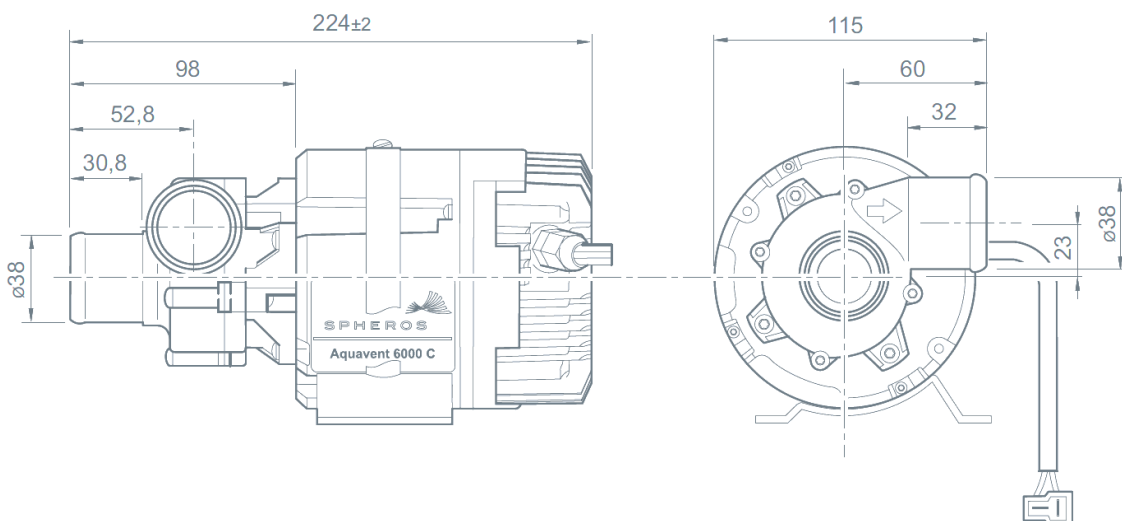

Målskisse Aquavent 6000C (U4855)