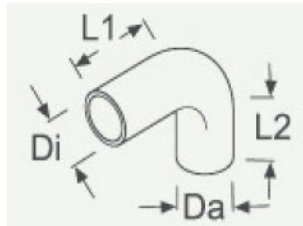

Siliconslange
Di 38 mm, Da 47 mm, L 82

Varenr.: 9060036

Siliconslange
D1i 35 mm, D2i 38 mm, D1a 44 mm,
D2a 47 mm, L 70

Varenr.: 9060170

Siliconslange 90°
Di 38 mm, Da 47 mm, L1 70 mm,
L2 90 mm

Varenr.: 9060027