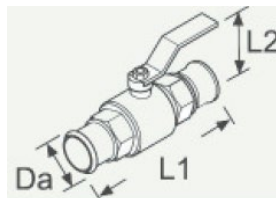

Siliconslange
Di 38 mm, Da 47 mm, L 82

Varenr.: 9060036

Siliconslange
D1i 35 mm, D2i 38 mm, D1a 44 mm,
D2a 47 mm, L 70

Varenr.: 9060170

Siliconslange 90°
Di 38 mm, Da 47 mm, L1 70 mm,
L2 90 mm

Varenr.: 9060027

Di 38 mm, Da 47 mm, L1 80 mm,
L2 90 mm

Varenr.: 9060182

Avsperringsventil
Da 38 mm, L1 165 mm, L2 85 mm,

Varenr.: 9065005

Formslange 34°
iØ38mm

Varenr.: 9060184

Avsperringsventil med filter
Da 38 mm, L 200 mm, H 131 mm,