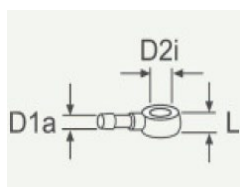

Flexrør til innsugning pap/aluminium
Di 55 mm
(metervare)

Varenr.: 9065021

90° Innsugsbøy
Di 55 mm
L 100 mm

Varenr.: 9065225

Adapter for innsugsbøy
Di 55 mm
Da 55 mm
L 20 mm

Varenr.: 9065035

Banjo
D1a 6 mm, D2i 10 mm, L 10 mm
Varenr.: 9060205
D1a 6 mm, D2i 14 mm, L 14 mm
Varenr.: 9060215