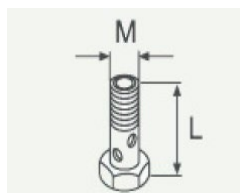

Flexrør til innsugning pap/aluminium
Di 55 mm
(metervare)

Varenr.: 9065021

90° Innsugsbøy
Di 55 mm
L 100 mm

Varenr.: 9065225

Adapter for innsugsbøy
Di 55 mm
Da 55 mm
L 20 mm

Varenr.: 9065035

Banjo
D1a 6 mm, D2i 10 mm, L 10 mm
Varenr.: 9060205
D1a 6 mm, D2i 14 mm, L 14 mm
Varenr.: 9060215