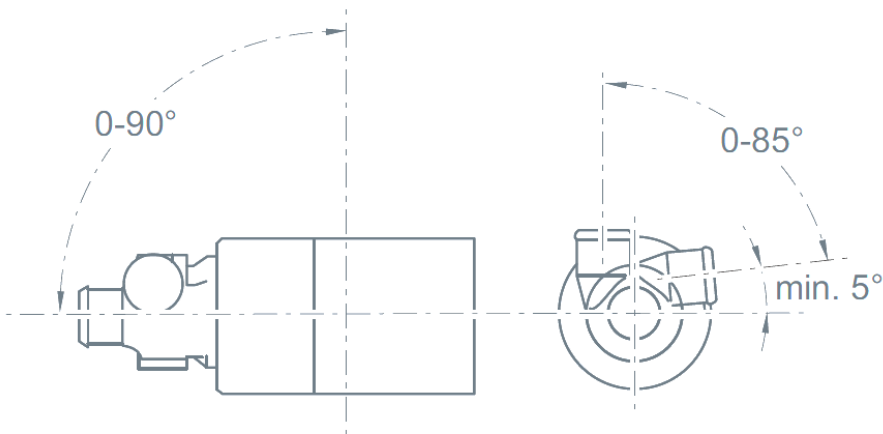

Arbeidstemp.: -40° C till +85°C

Mål: 249 mm x 100 mm x 105 mm

Vekt: 2,2 kg

Aquavent 5000S

Permanent installasjonsposisjon

Målskisse Aquavent 5000S (U4854)

Aquavent 6000C

Aquavent 6000C (U4855)