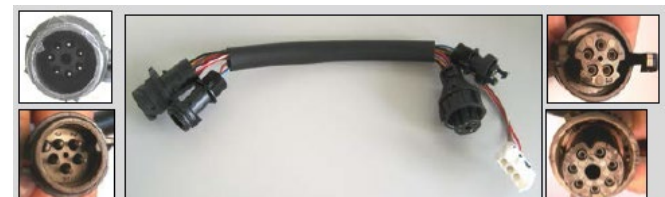

MAN / Neoplan

Til 07 / 2010
Thermo 230/300/350
Varenr.: 9065110