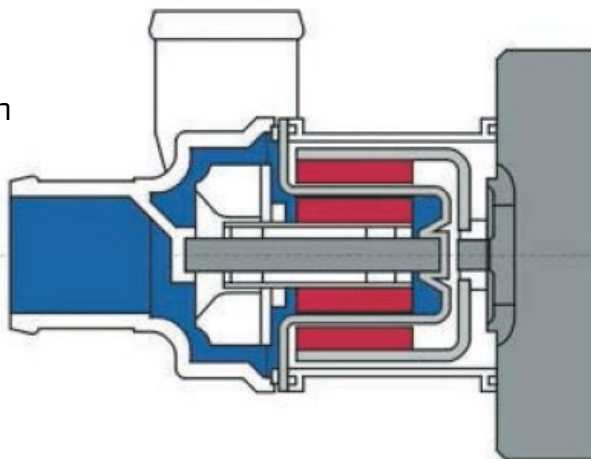

Mål: 229 mm x 115 mm x 115 mm

Vekt: 2,5 kg

Aquavent 4800SC

Permanent installasjonsposisjon

Målskisse Aquavent 4800SC (U4853)

AquaVent 5000

AquaVent 5000 (U4814)

Børstemotor med akseldrevet pumpe