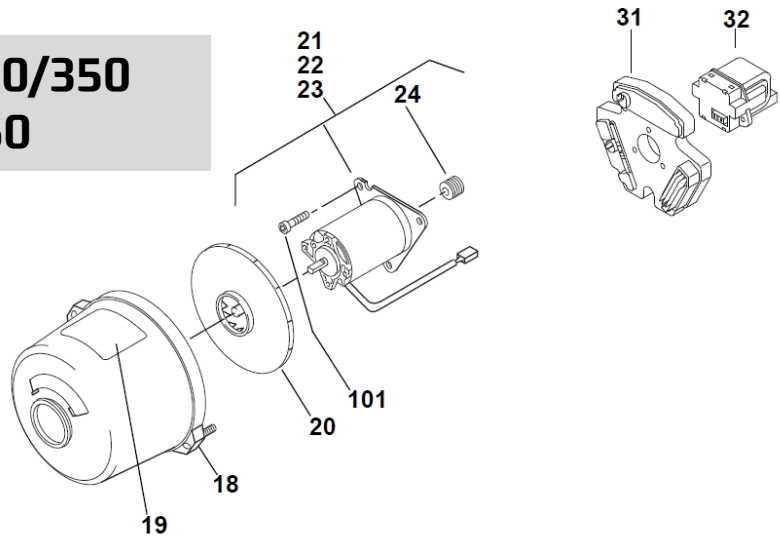

Thermo 230/300/350 DW 230/300/350

Pos	Thermo			DW			Beskrivelse	Varenr.
	230	300	350	230	300	350		
18	1	1	1	1	1	1	Deksel	9060015
19	1	1	1	1	1	1	Advarselskilt	9060098
20	1	1	1	1	1	1	Viftehjul	9060010
21	1			1			Motor TH230	9030005
22		1			1		Motor TH300	9030010
23			1			1	Motor TH350	9030015
24	1	1	1	1	1	1	Kobling	9060005
31	1	1	1				Automatikk	9045006
31				1	1	1	Automatikk	9045015
32	1	1	1	1	1	1	Tennspole	9055005
101	11	11	11	11	11	11	Kombiskrue	9060177