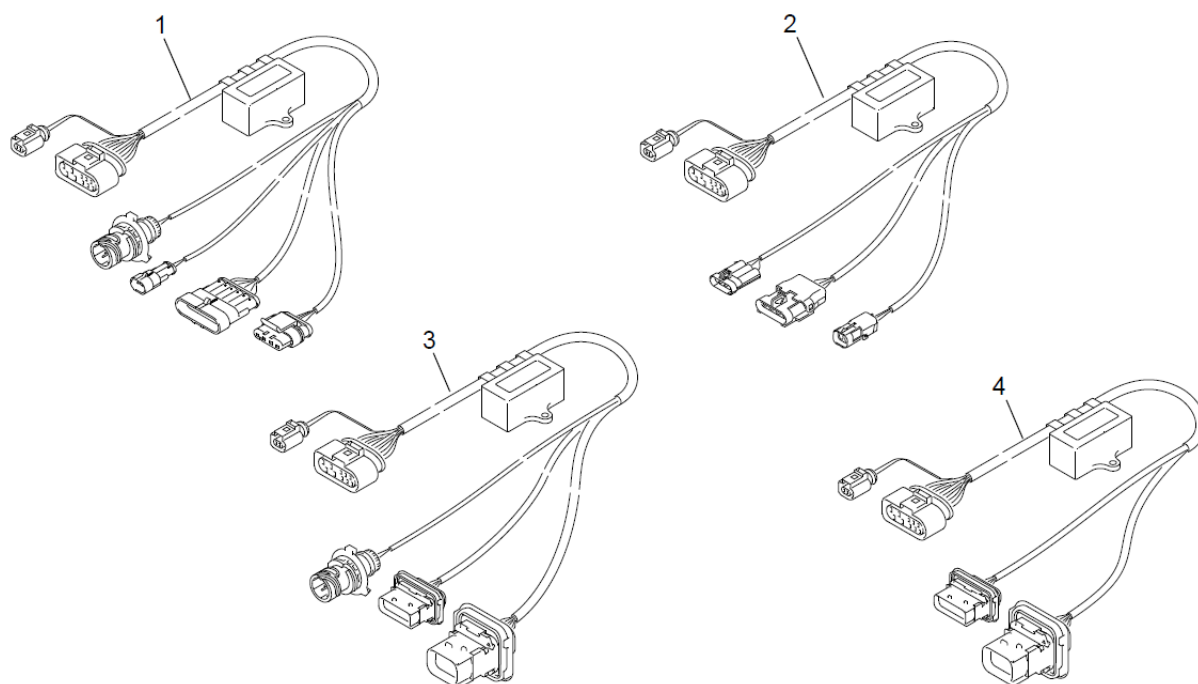

Thermo plus 230/300/350

	Thermo plus			Beskrivelse	Varenr.
Pos.	230	300	350		
1	1	1	1	Ledningsnett Thermo plus AMP superseal / Irizar	11125777B
2	1	1	1	Ledningsnett Thermo plus Delphi vandtæt / USA	11125959A
3	1	1	1	Ledningsnett Thermo plus Interlink / City Link	11140757A
4	1	1	1	Ledningsnett Thermo plus New Bus Generation	11140758A
5	1	1	1	Ledningsnett Thermo plus MAN K-line	11141003A