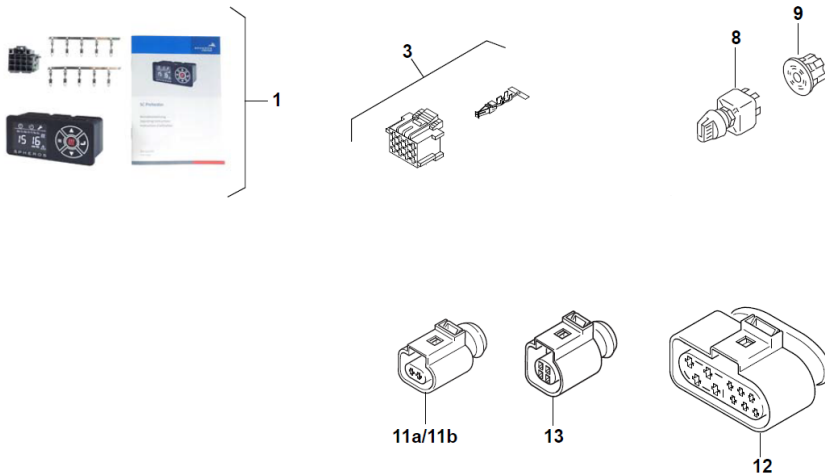

Thermo plus 230/300/350 Thermo 230/300/350 DW 230/300/350 Thermo E/S

	Thermo plus			Beskrivelse	Varenr.
Pos.	230	300	350		
1	1	1	1	Digitaltimer SC Preheater	9065360
3	1	1	1	Stikk 12-polet F. 7-døgns ur	9065244
8	1	1	1	Kontakt m. lys 24V	9065003
9	1	1	1	Multistikk	9065177
11a	1	1	1	Stikk P til Thermo E/plus	9060204
11b	1	1	1	Stikk P (blændstik)	11113969A
12	1	1	1	Stikk C Thermo plus	11120719B
13	1	1	1	Stikk D	11119375B