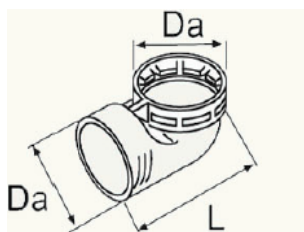

Flexrør til innsugning pap/aluminium
Di 55 mm
(metervare)

Varenr.: 9065021

90° Innsugsbøy
Di 55 mm
L 100 mm

Varenr.: 9065225

Adapter for innsugsbøy
Di 55 mm
Da 55 mm
L 20 mm

Varenr.: 9065035

Banjo
D1a 6 mm, D2i 10 mm, L 10 mm
Varenr.: 9060205
D1a 6 mm, D2i 14 mm, L 14 mm
Varenr.: 9060215