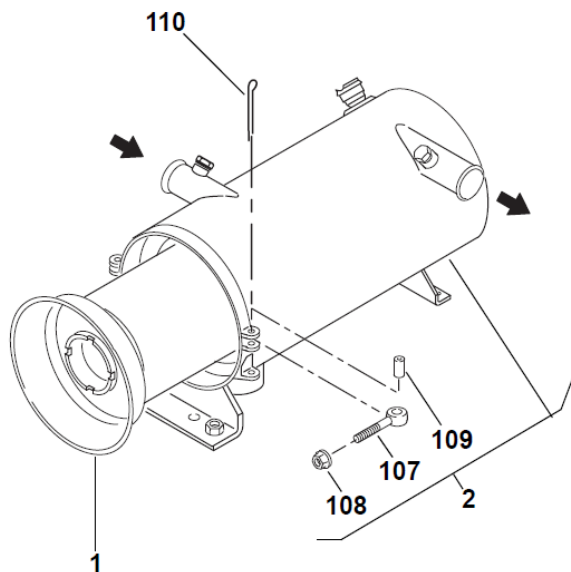

Thermo 230/300/350 DW 230/300/350

	Thermo			DW				
Pos	230	300	350	230	300	350	Beskrivelse	Varenr.
1	1	1	1				Brennerrør	9005025
2	1	1	1				Varmeveksler TH 230/300/350	9010005
10				1	1	1	Brennerrør DW230/300/350	9005015
11				1	1	1	Varmeveksler DW 230/300/350	9010010
107	2	2	2	2	2	2	Øyebolt BM8X40	9060095
108	2	2	2	2	2	2	Kombimutter M8	9060100
109	2	2	2	2	2	2	Rørstift 8x16 ISO8752	9060189
110	1	1	1	1	1	1	Splint DIN94-5X71-St-A3R	9060105