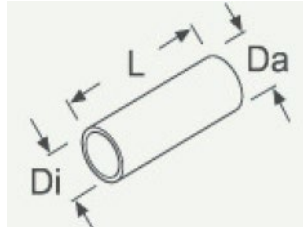

Siliconslange
Di 38 mm, Da 47 mm, L 82

Varenr.: 9060036

Siliconslange
D1i 35 mm, D2i 38 mm, D1a 44 mm,
D2a 47 mm, L 70

Varenr.: 9060170

Siliconslange 90°
Di 38 mm, Da 47 mm, L1 70 mm,
L2 90 mm

Varenr.: 9060027