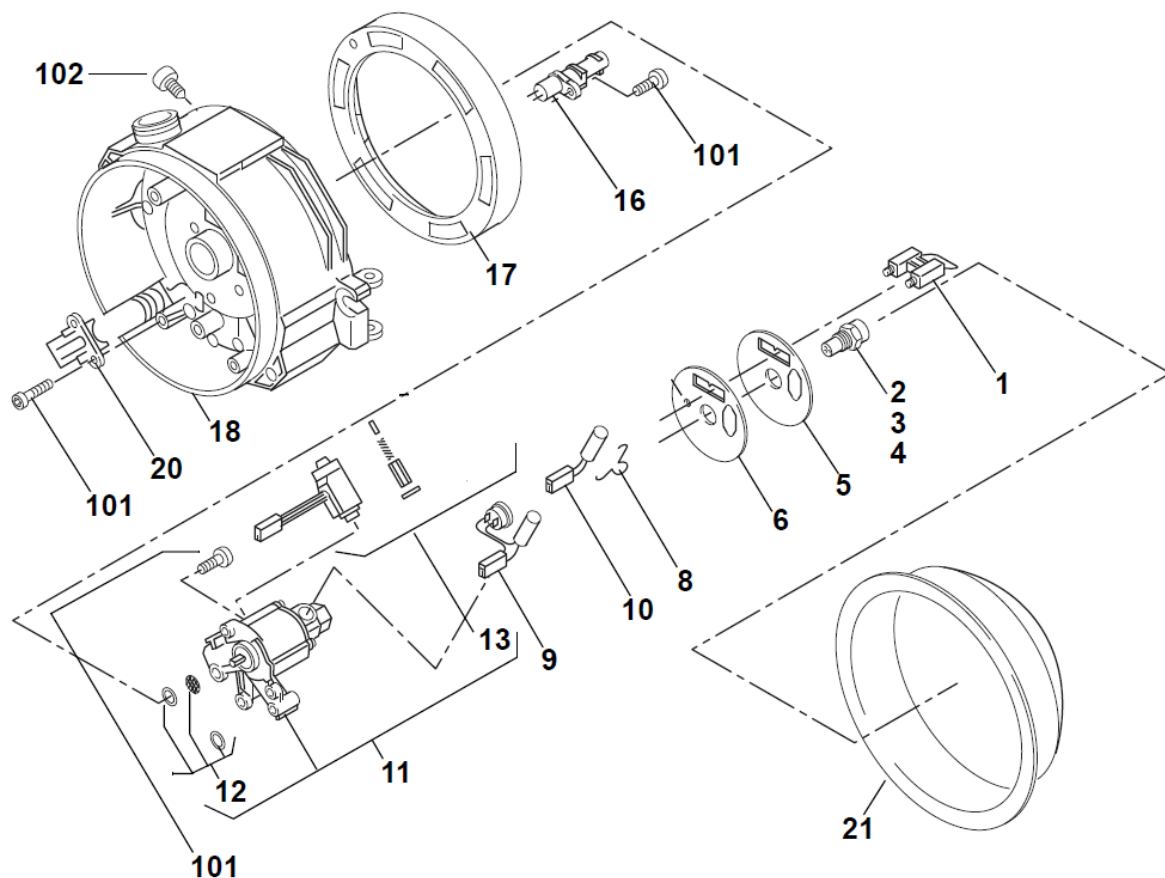

Thermo 230/300/350 DW 230/300/350