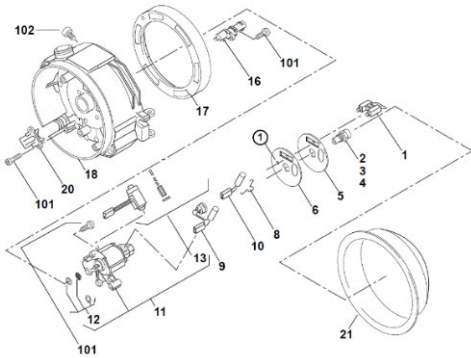

Thermo 230/300/350 DW 230/300/350

	Thermo			DW				
Pos	230	300	350	230	300	350	Beskrivelse	Varenr.
1	1	1	1	1	1	1	Tennelektrode	9055010
2	1			1			Høytrykksdyse 23 kW	9020005
3		1			1		Høytrykksdyse 30 kW	9020010
4			1			1	Høytrykksdyse 35 kW	9020015
5	1	1	1	1	1	1	Flammeplate	9060035
6	1	1	1				Flammeplate til varmepatron	9060040
8	1	1	1	1	1	1	Lås til varmepatron	9060055
9	1	1	1				Varmepatron/termostat 24V	9060050
10				1	1	1	Varmepatron DW 24V	9060051
11	1	1	1	1	1	1	Drivstoffpumpe	9040005

	Thermo			DW				
Pos	230	300	350	230	300	350	Beskrivelse	Varenr.
12	1	1	1	1	1	1	Pakningssett til drivstoffpumpe	9040020
13	1	1	1	1	1	1	Magnetventil 24V	11117507A
15	1	1	1	1	1	1	O-ring DIN3770 12X1,5	9040065
16	1	1	1	1	1	1	Flammevakt DW/TH230-350	9015025
17	1	1	1	1	1	1	Reguleringsring	9060045
18	1	1	1				Selges ikke løst Brennerhus TH 230-350	Komplet brænderhoved udskiftes
20	2	2	2	2	2	2	Kabelavlastning	9060178
21	1	1	1	1	1	1	Beskyttelseskappe	9060181
101	11	11	11	11	11	11	Kombiskrue M5x16 DIN 34821	9060177
102	1	1	1	1	1	1	Skrue 4,8x19 DIN7981	9060179