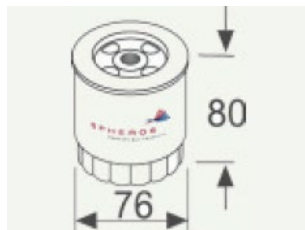

Drivstoffilter Spin-on

Varenr.: 9035030