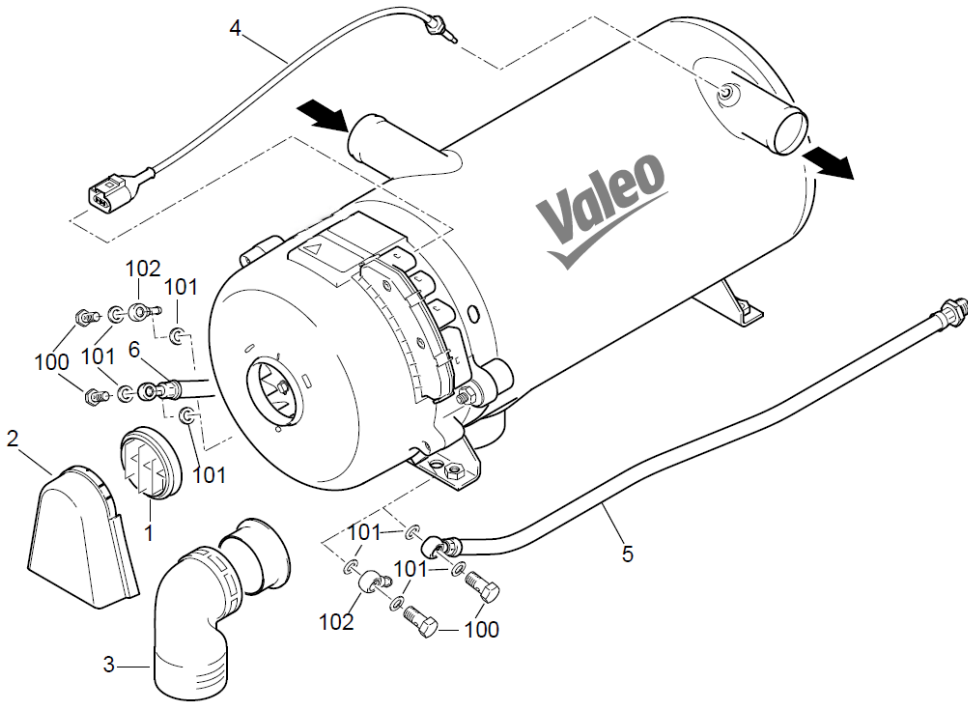

Thermo plus 230/300/350

Thermo plus 230/300/350

	Thermo plus			Beskrivelse	Varenr.
Pos.	230	300	350		
1	1	1	1	Gitter	9060026
2	1	1	1	Støvdeksel	9060028
3	1	1	1	Innsugsvinkel kit	9060110
4	1	1	1	Temperaturføler	9015043
5	1	1	1	Drivstoffslange suge Ø 10/14	9060195
6	1	1	1	Drivstoffslange retur Ø 10/12	9060200
100	2	2	2	Banjo bolt DIN 7643-6-3	9060235
101	4	4	4	Pakningsring 10X14 kobber	9060220
102	2	2	2	Banjo Ø 10 / 6 mm studs	9060205