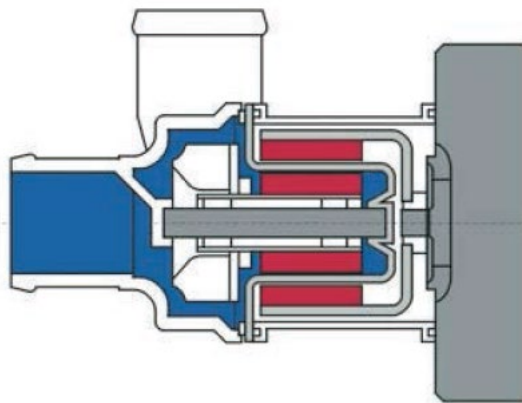

Aquavent 6000SC

Aquavent 6000SC (U4856)

Børsteløs motor med magnetdrevet pumpe

Flowkapasitet: 6000 liter / time ved 0,4 bars mottrykk

Driftsspenning: 20 till 28 Volt

Effekt: 210 Watt

Arbeidstemp.: -40° C til +85°C

Mål: 229 mm x 115 mm x 115 mm

Vekt: 2,5 kg