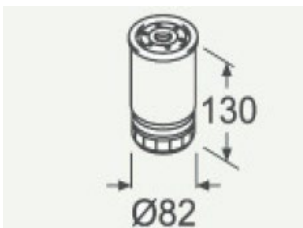

Drivstoffilter Spin-on KC 74-089

Varenr.: 9035035