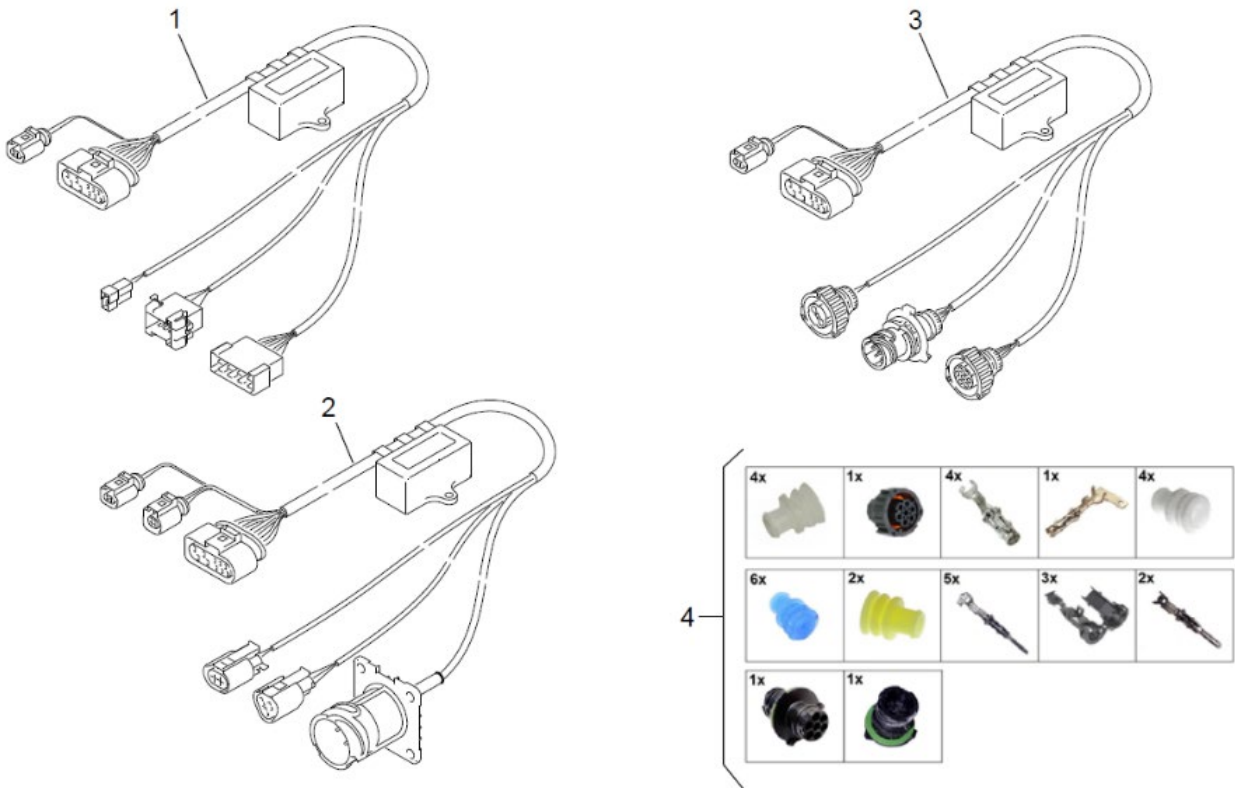

Thermo plus 230/300/350

	Thermo plus			Beskrivelse	Varenr.
Pos.	230	300	350		
1	1	1	1	Ledningsnett Thermo plus Standard	11123331A
2	1	1	1	Ledningsnett Thermo plus Solaris	11123507B
3	1	1	1	Ledningsnett Thermo plus standard vandtæt	11123530A
4	1	1	1	Stickersett Thermo plus standard vanntett	11136260A