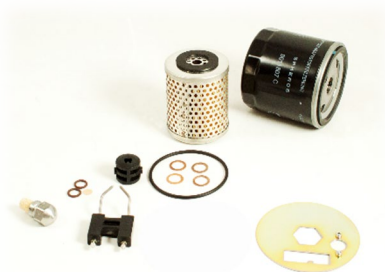

Thermo S

Thermo S

Lite servicekit

Stort servicekit

Varenr.	Beskrivelse
9065266	Valeo TH S 300 lite servicekit med filterinnsats
9065267	Valeo TH S 350 lite servicekit med filterinnsats

Varenr.	Beskrivelse
9065268	Valeo TH S 300 lite servicekit med spin-on filter
9065269	Valeo TH S 350 lite servicekit med spin-on filter

Varenr.	Beskrivelse
9065276	Valeo TH S 300 stort servicekit med filterinnsats
9065277	Valeo TH S 350 stort servicekit med filterinnsats

Varenr.	Beskrivelse
9065278	Valeo TH S 300 stort servicekit med spin-on filter
9065279	Valeo TH S 350 stort servicekit med spin-on filter