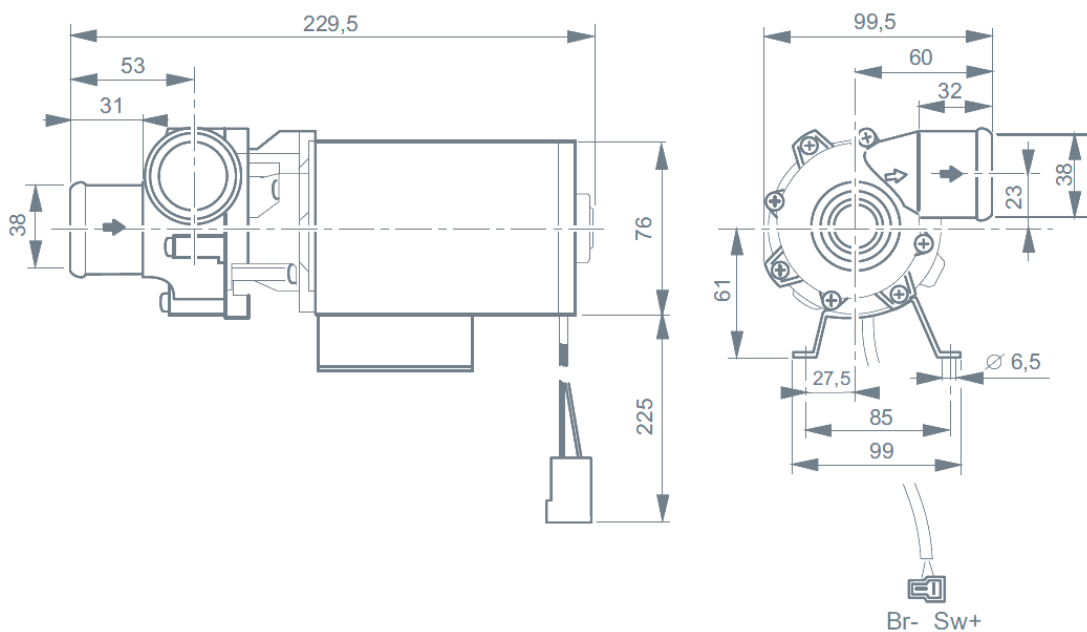

Målskisse Aquavent 5000 (U4814)