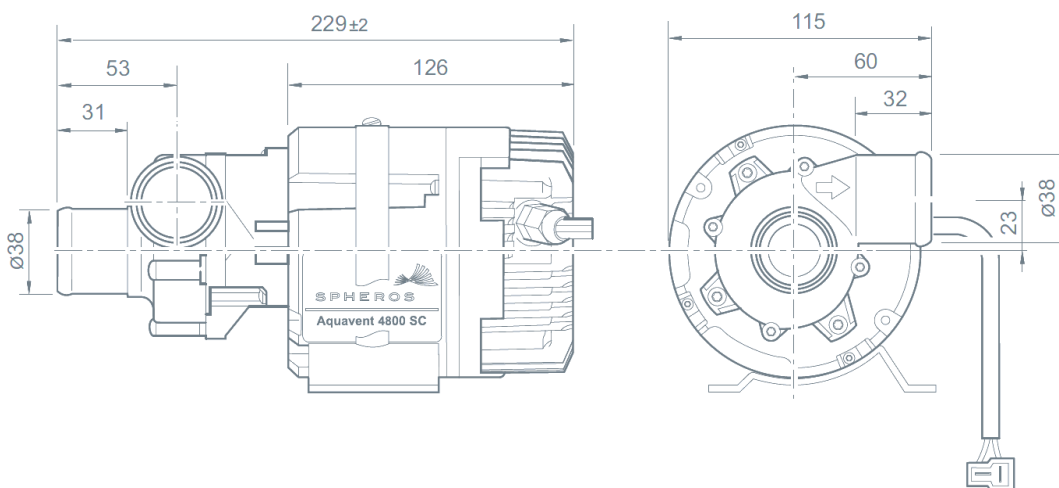

Mål: 229 mm x 115 mm x 115 mm

Vekt: 2,5 kg

Aquavent 4800SC

Permanent installasjonsposisjon

Målskisse Aquavent 4800SC (U4853)

AquaVent 5000

AquaVent 5000 (U4814)

Børstemotor med akseldrevet pumpe