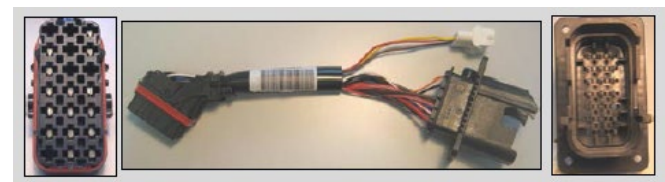

MAN (21 polet)

Fra 08 / 2010
Thermo 230/300/350
Varenr.: 9065170