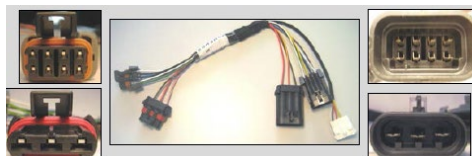

Gas varmere

Thermo 230/300/350
Varenr.: 9065080