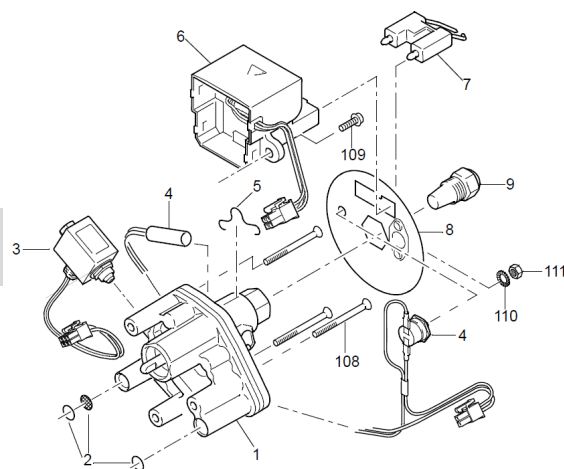

Thermo plus 230/300/350

Pos.	Thermo plus			Beskrivelse	Varenr.
	230	300	350		
1	1	1	1	Drivstoffpumpe Thermo E/plus	11118536D
2	1	1	1	Pakningssett til drivstoffpumpe	9040020
3	1	1	1	Magnetventil Thermo E/plus 24V	9040029
4	1	1	1	Varmepatron Thermo plus	11113972A
5	1	1	1	Lås til varmepatron	9060055
6	1	1	1	Tennspole	9055028
7	1	1	1	Tennelektrode	9055010
8	1	1	1	Flammeplate Thermo E/plus m. dyseforvarmer	9060144
8	1	1	1	Flammeplate E/S/plus	9060135
9	1			Høytrykksdyse 23 kW	9020005
9		1		Høytrykksdyse 30 kW	9020010
9			1	Høytrykksdyse 35 kW	9020015
108	1	1	1	Undersænket skruer M5x55 ISO10642-VDA	9060138
109	1	1	1	Kombiskruer M5x16 DIN 34821	9060177
110	1	1	1	Tannskive 4 mm A2	953518
111	1	1	1	6 kt. mutter A2 DIN 934 dim 4	953575