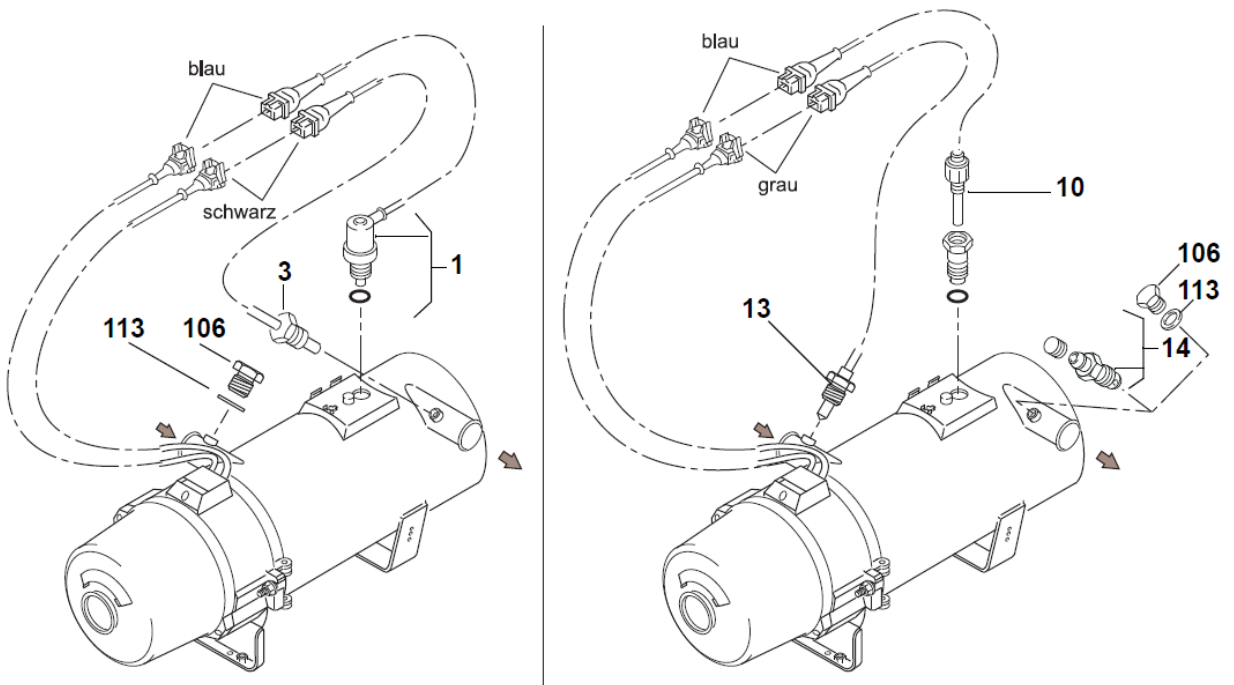

Thermo 230/300/350 DW 230/300/350

	DW				
Pos	230	300	350	Beskrivelse	Varenr.
1	1	1	1	Overhetskontakt 125° DW	9015004
3	1	1	1	Temperaturføler 150mm	9015015
10	1	1	1	Temperatursikring 138°	9015060
13	1	1	1	Temperaturføler 380mm	9015010
14-	1	1	1	Utluftningsskrue	9060046
106	1	1	1	Tetningsskrue M12x1	9060187
113	1	1	1	Pakningsring 12X17 kobber	9060219