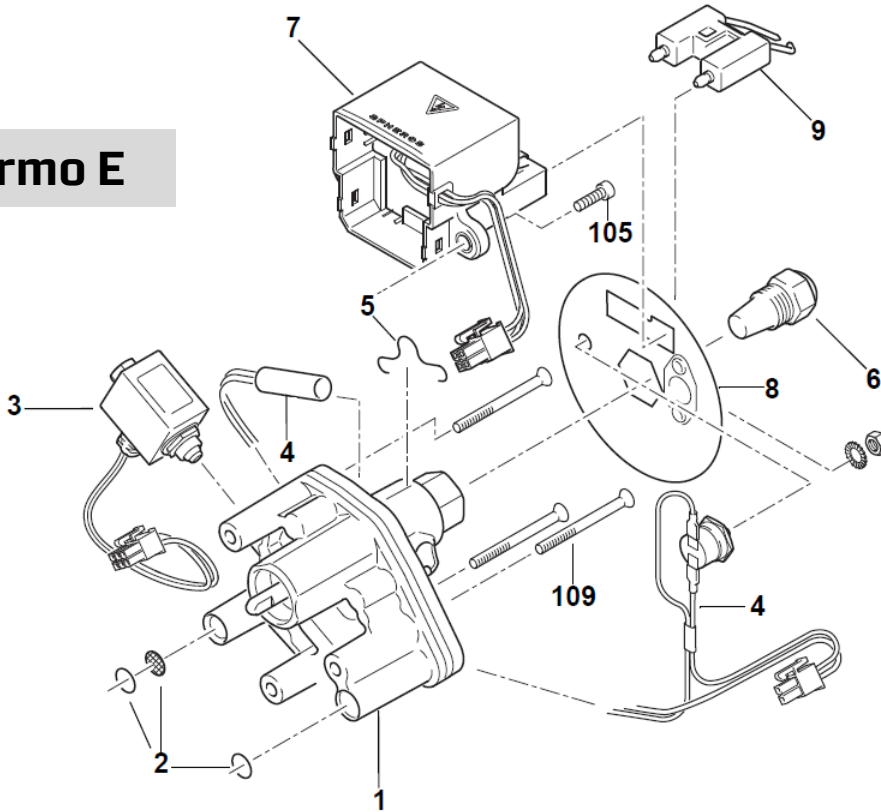

Thermo E

		Thermo E			
Pos	200	320	Beskrivelse		Varenr.
1	1	1	Drivstoffpumpe Thermo E/plus		9040014
2	1	1	Pakningssett drivstoffpumpe		9040020
3	1	1	Magnetventil Thermo E 24 V		9040029
4	1	1	Varmepatron Thermo E		9060149
5	1	1	Lås til varmpatron		9060055
6	1		Højtryksdyse E200		9020002
6		1	Højtryksdyse E320		9020011
7	1	1	Tennspole		9055028
8	1	1	Flammeplate Thermo E/S		9060135
8	1	1	Flammeplate Thermo E med dyseforvarmer		9060144
9	1	1	Tennelektroder		9055010
105	5	5	Kombiskruer M5x16 DIN 34821		9060177
109	3	3	Nedsenket skrue M5x55		9060138