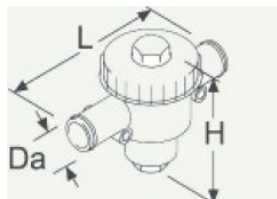

Di 38 mm, Da 47 mm, L1 80 mm,
L2 90 mm

Varenr.: 9060182

Avsperringsventil
Da 38 mm, L1 165 mm, L2 85 mm,

Varenr.: 9065005

Formslange 34°
iØ38mm

Varenr.: 9060184

Avsperringsventil med filter
Da 38 mm, L 200 mm, H 131 mm,