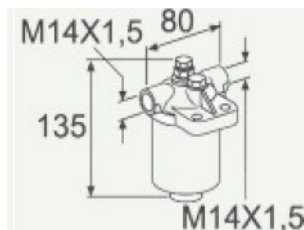

Drivstoffilter innsats komplet

Varenr.: 9035005