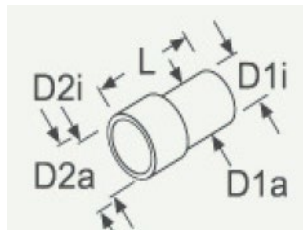

Siliconslange
Di 38 mm, Da 47 mm, L 82

Varenr.: 9060036

Siliconslange
D1i 35 mm, D2i 38 mm, D1a 44 mm,
D2a 47 mm, L 70

Varenr.: 9060170

Siliconslange 90°
Di 38 mm, Da 47 mm, L1 70 mm,
L2 90 mm

Varenr.: 9060027