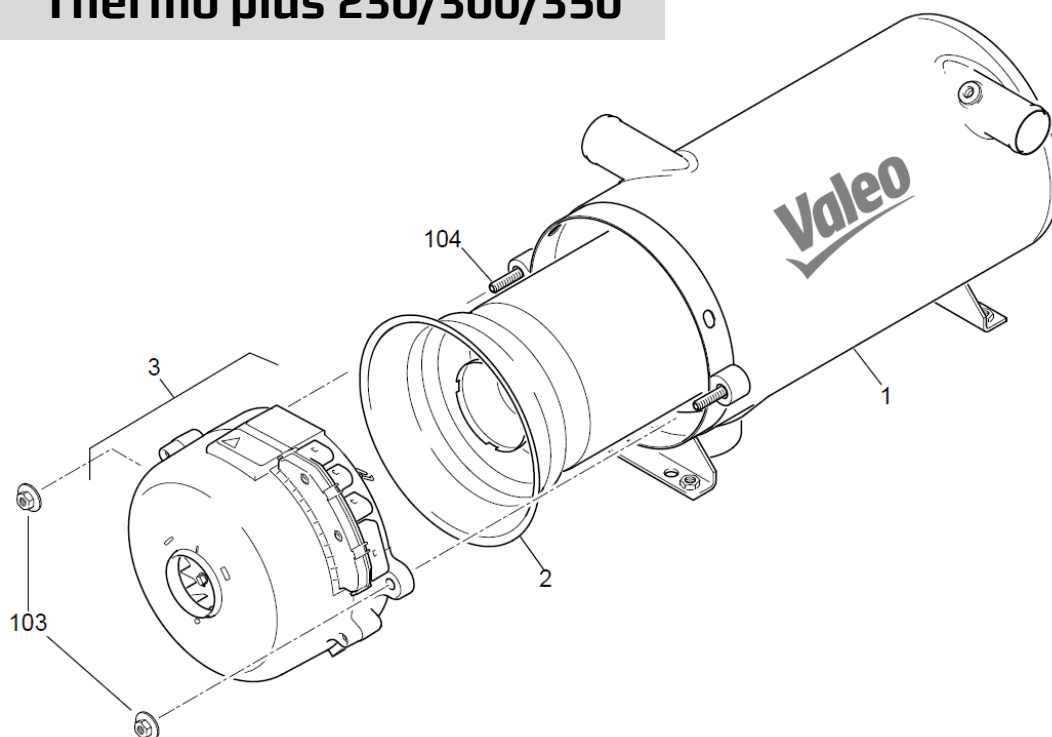

Thermo plus 230/300/350

	Thermo plus			Beskrivelse	Varenr.
Pos.	230	300	350		
1	1	1	1	Varmeveksler Thermo plus	11120391B
2	1	1	1	Brennrør 23-35kW 2710229B	9005025
3	1			Brennerhode Thermo plus 230	11122002A
3		1		Brennerhode Thermo plus 300	11122004A
3			1	Brennerhode Thermo plus 350	11122006A
103	2	2	2	Mutter M8	9060100
104	2	2	2	Pinnebolt M8	11115094B