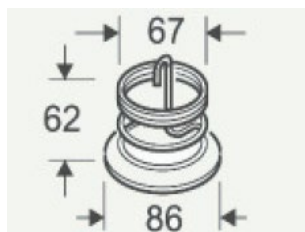

Eksosreflektor

Varenr.: 9050005