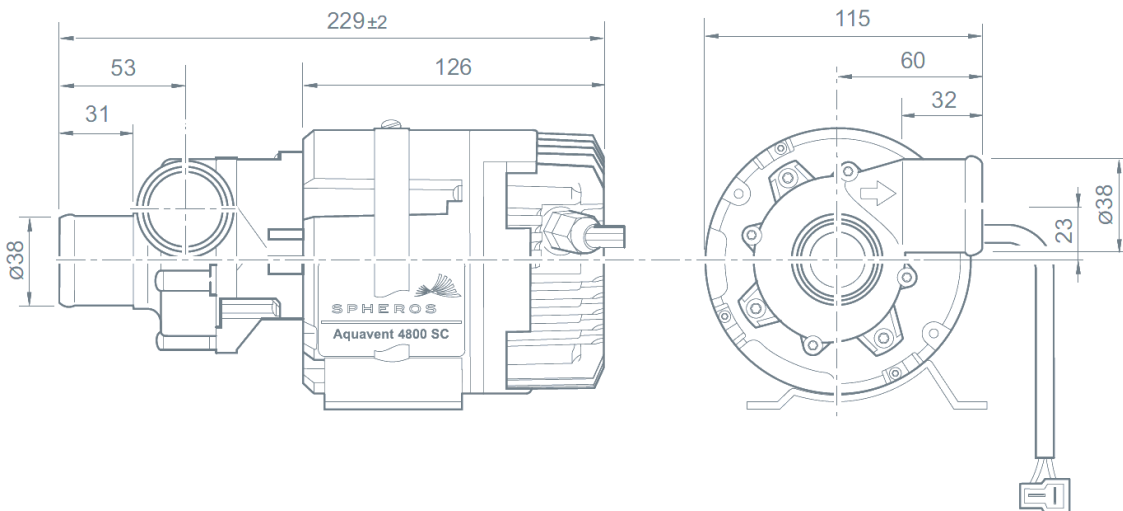

Driftsspenning: 20 till 28 Volt

Effekt: 210 Watt

Arbeidstemp.: -40° C til +85°C

Mål: 229 mm x 115 mm x 115 mm

Vekt: 2,5 kg

Aquavent 6000SC

Permanent installasjonsposisjon

Målskisse Aquavent 6000SC (U4856)