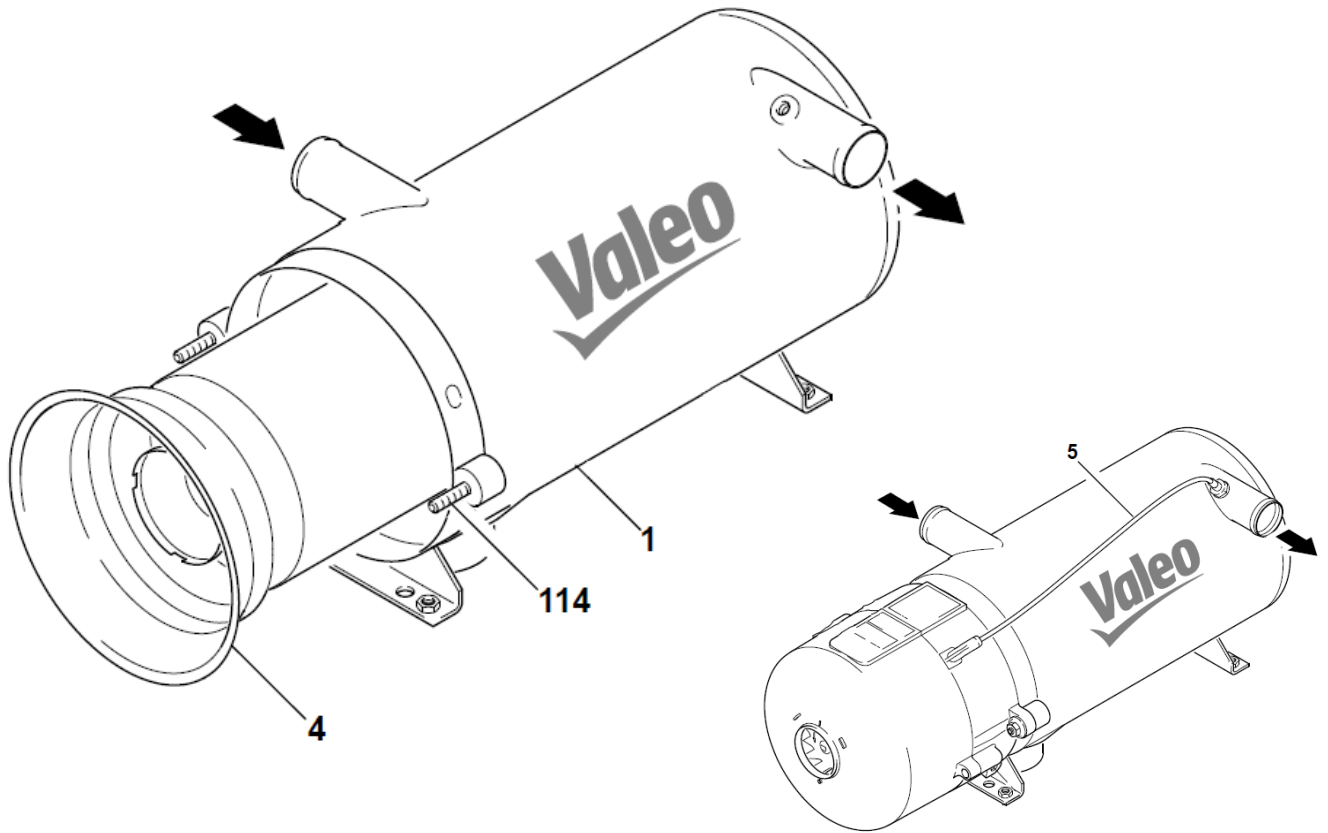

Thermo S

Thermo S							
Pos	160	230	300	350	400	Beskrivelse	Varenr.
1	1	1	1	1	1	Varmeveksler	9010007
4	1					Brennerrør	2710227C
4		1	1	1		Brennerrør	9005025
4					1	Brennerrør	9005035
5	1	1	1	1	1	Temperaturføler	9015032
114	2	2	2	2	2	Pinnebolt M8	11115094B