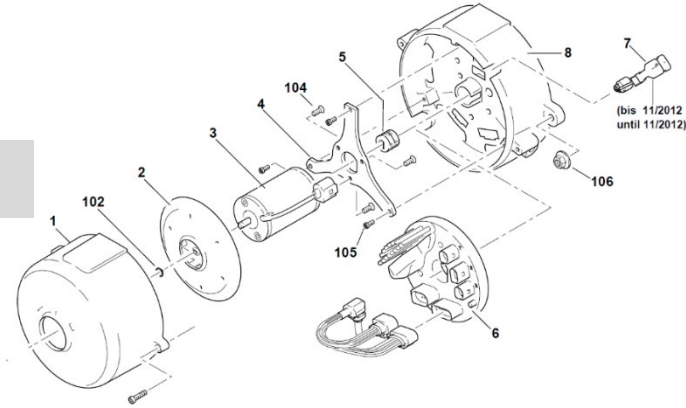

Thermo S

Thermo S							
Pos	160	230	300	350	400	Beskrivelse	Varenr.
1	1	1	1	1	1	Innsugsdeksel Thermo E/S	9060115
2	1	1	1	1	1	Viftehjul Thermo E/S	9060120
3	1	1	1			Motor TH S 16-30 kW	9030075
3				1	1	Motor TH S 35-40 kW	9030076
4	1	1	1	1	1	Motor flange TH S	9030077
5	1	1	1	1	1	Kobling Thermo S	9060125
6	1					Automatikk SG 1586 16 kW standard	11117715A
6		1				Automatikk SG 1586 23 kW standard	9045050
6			1			Automatikk SG 1586 30 kW standard	9045055
6				1		Automatikk SG 1586 35 kW standard	9045056
6					1	Automatikk SG 1586 40 kW standard	9045057
6			1			Automatikk SG 1586 30 kW EVOBUS	9045052
6			1			Automatikk SG 1586 30 kW EVOBUS CAN	9045051
6				1		Automatikk SG 1586 35 kW EVOBUS	9045053
6			1			Automatikk SG 1586 30 kW MAN	9045058
6				1		Automatikk SG 1586 35 kW MAN	9045059
7	1	1	1	1	1	Adapterledningsnett TH S	9060130
8	1	1	1	1	1	Brennerhus Thermo S	9060192
102	1	1	1	1	1	Lås til viftehjul	9060140
104	3	3	3	3	3	Nedsenket skrue M5x12	9060183
105	3	3	3	3	3	Kombiskrue M5x16 DIN34821	9060177
106	2	2	2	2	2	Kombimutter M8	9060100