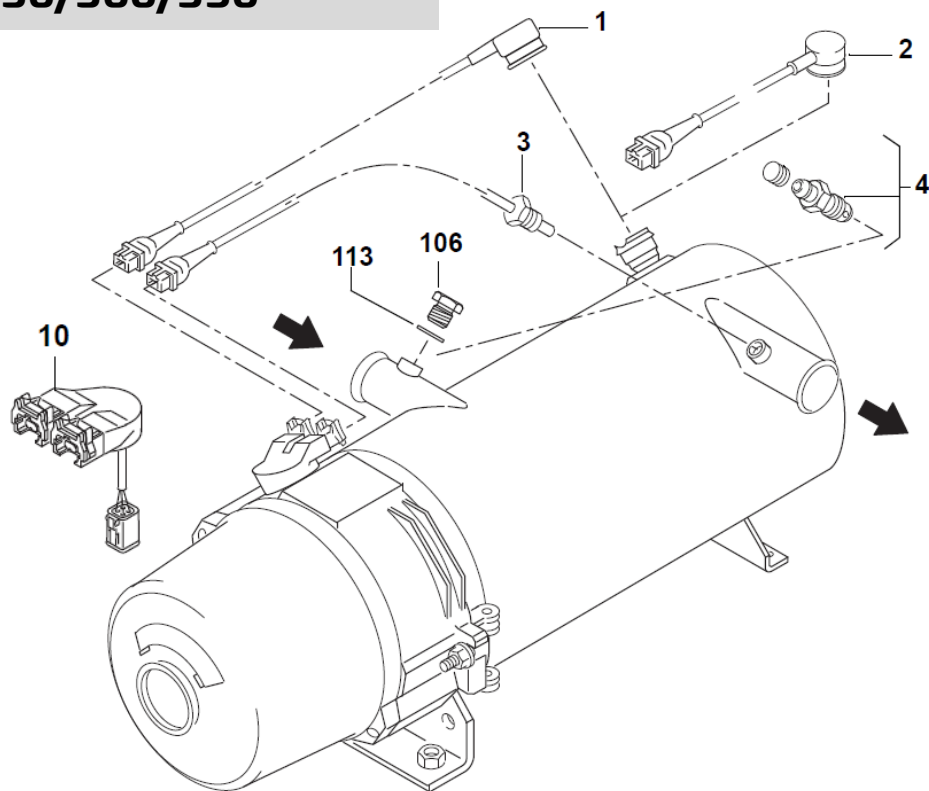

Thermo 230/300/350 DW 230/300/350

	Thermo			DW				
Pos	230	300	350	230	300	350	Beskrivelse	Varenr.
1	1	1	1				Overhettingskontakt 125°	9015005
2		1					Overhettingskontakt RVI	9015022
3	1	1	1				Temperaturløler	9015010
4		1	1				Utluftningsskrue	9060046
10	1	1	1				Adapterledningsnett TH	9060090
106	1	1	1	1	1	1	Tettningskrue M12x1	9060187
113	1	1	1	1	1	1	Pakningsring 12X17 kobber	9060219