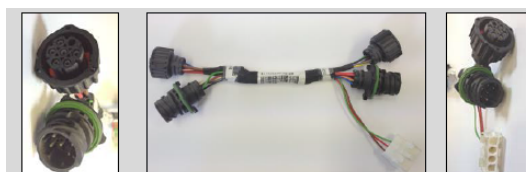

Kina

Thermo 230/300/350
Varenr.: 9065071